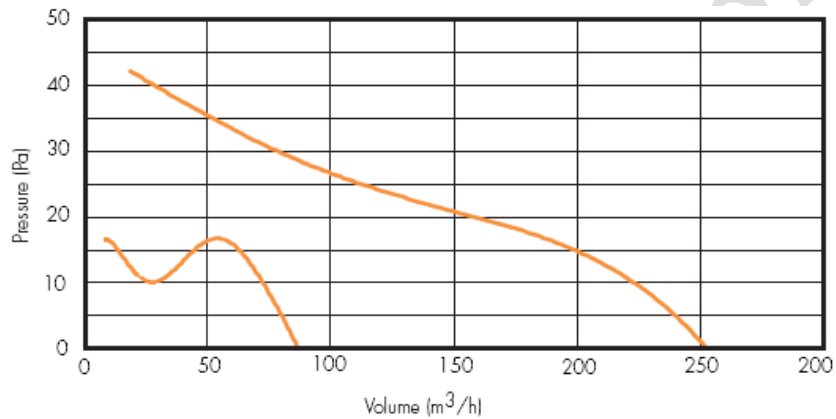

- ✓ NA100 és NA150-es csatlakozó csomaggal.
- ✓ Golyóscsapágyazásának köszönhetően mennyezetre és oldalfalra egyaránt szerelhetők.
- ✓ Típustól függően cserélhető előlappal és ráccsal.
- ✓ Húzószinórral, vagy a nélkül vezérelve.

Műszaki paraméterek:

Jelleggörbe:

Eclipse 150X
Konyhai
elszívóventilátor,
kapcsolóról
működtetve, NA150
csatlakozócsomaggal.

Eclipse 150XP
Konyhai elszívó
ventilátor,
húzószinórral,
NA150
csatlakozócsomaggal.

Típus	Ref.No	Légszállítás (m³/h)	Felszereltség	Zajsztint @3m	Elektromos teljesítmény (W)
Eclipse 100XP	42 72 81	93 m³/h	Húzószinór	34,1 dB	15 W
Eclipse 100XT	42 72 82	93 m³/h	Timer	34,1 dB	15 W
Eclipse 150X	42 72 83	258 m³/h	-	44 dB	22 W
Eclipse 150XP	42 73 13	258 m³/h	Húzószinór	44 dB	22 W