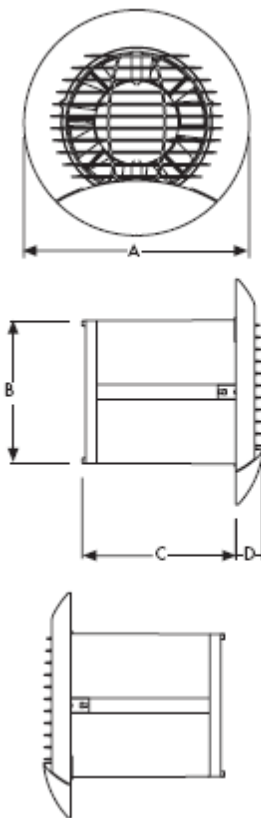

Model	A	B	C	D
Eclipse 100	157	99	107	19
Eclipse 150	201	144	123	19

www.giaavampir.hu